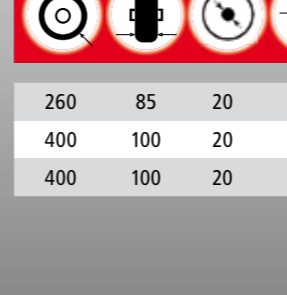

Art-Nr. Art.-No.		Kleur		Inch		Art-Nr. Art.-No.		
180	45	12	50	○/○	7x1 3/4	K	75	57180450
200	50	12	50	●/●	8x2	K	75	57200500
260	85	20	75	○/○	3.00-4	K	200	57260850
260	85	25	75	●/●	3.00-4	K	200	57260851
260	85	20	88	○/○	3.00-4	K	200	57260852
260	85	25	88	●/●	3.00-4	K	200	57260853
400	100	20	75	●/○	4.00-8	K	250	57400100
400	100	25	75	●/●	4.00-8	K	250	57400102
400	100	25	90	●/○	4.00-8	K	250	57400101
400	100	30	88	●/●	4.00-8	K	250	57400103

Tevens leverbaar | Also available

Art-Nr. Art.-No.		Kleur		Inch		Art-Nr. Art.-No.		
260	85	20	75	○/○	3.00-4	G	200	37260850
400	100	20	75	●/●	4.00-8	G	250	37400100
400	100	20	102	●/○	4.00-8	G	250	37400101