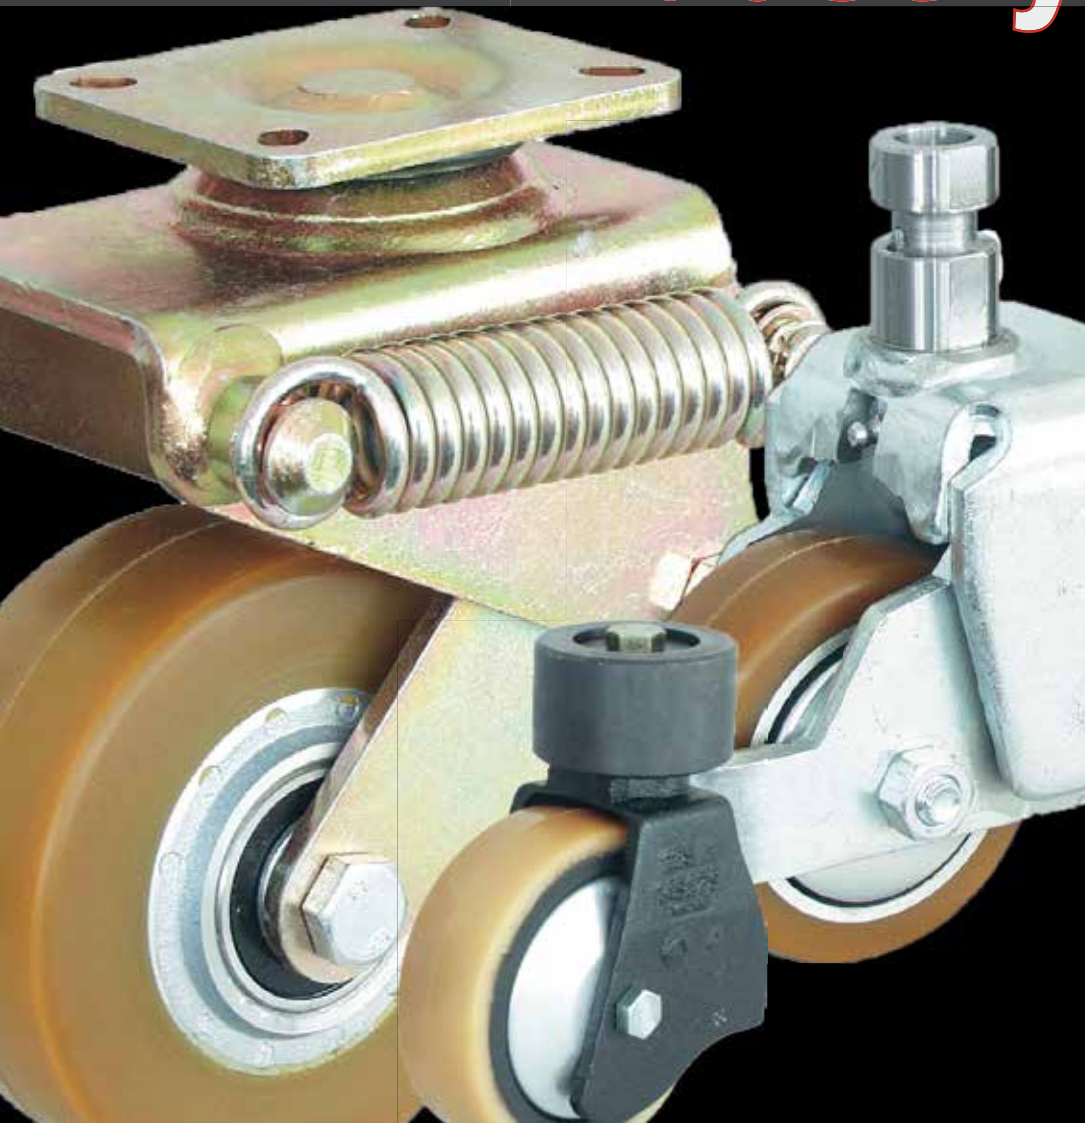

Zwaarlastwielen Heavy-Duty Castors

Industrie Industry

Algemene catalogus
General Catalogue