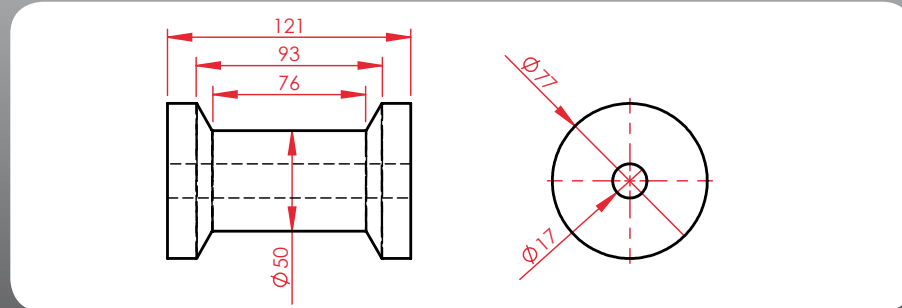

Art-Nr. Art.-No.
77/50	17	121	•	G	BKS030-N