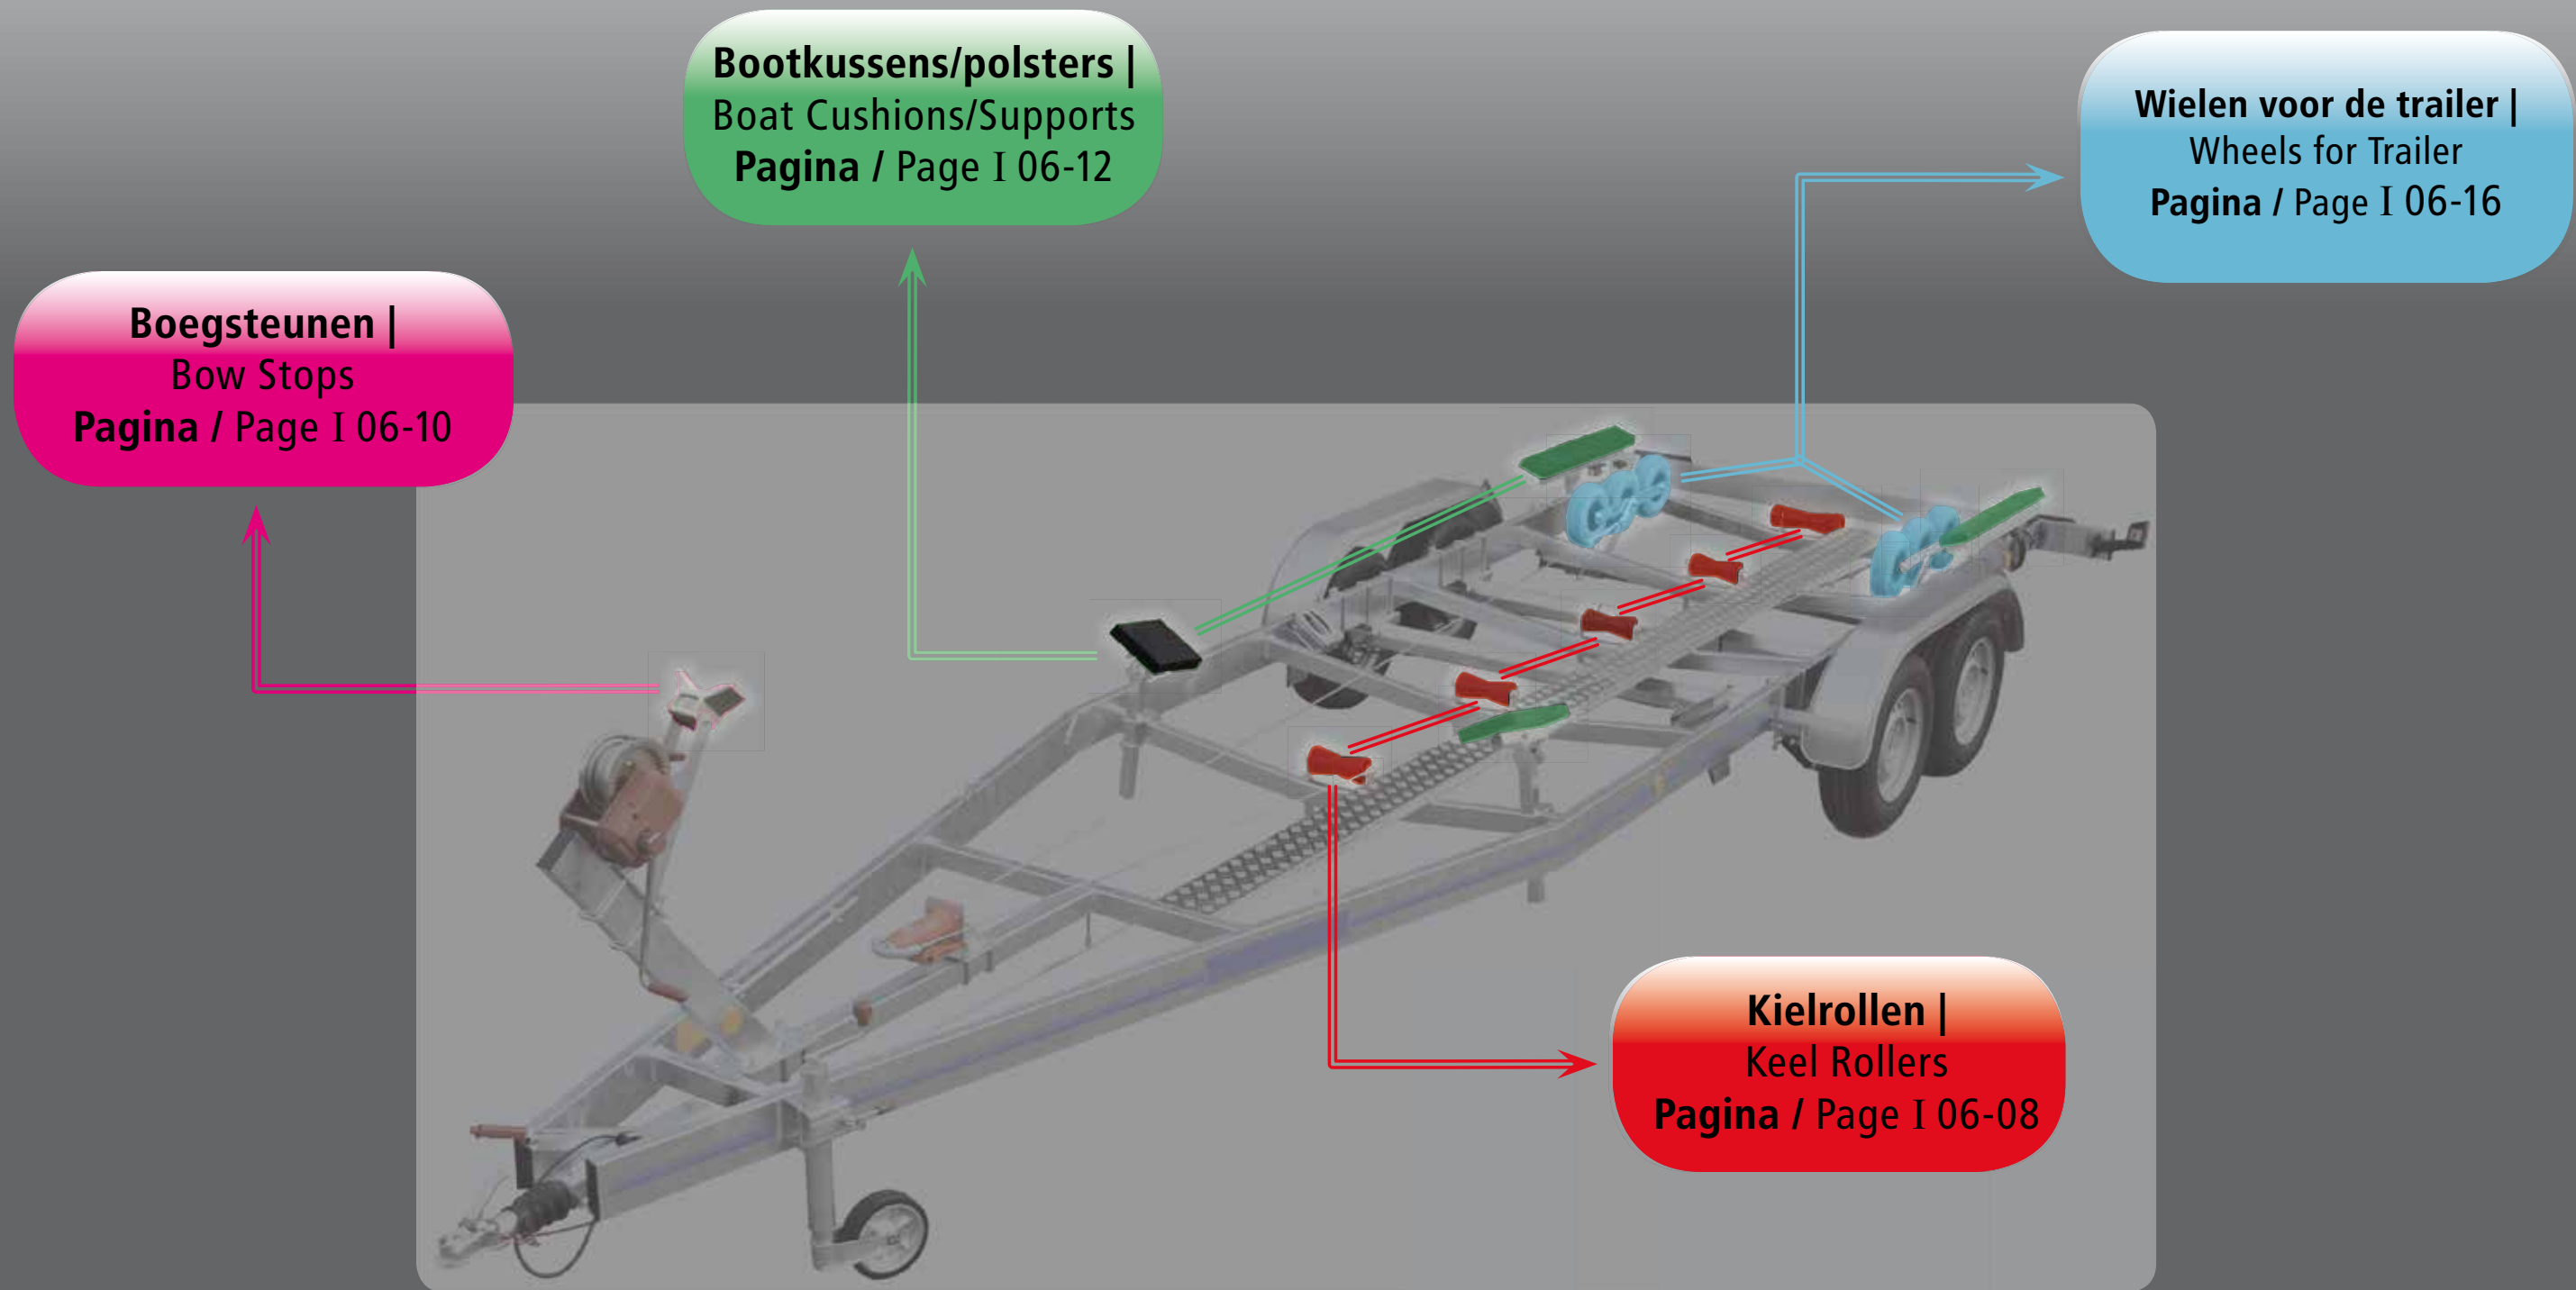

**...en nog veel meer!
and much more**