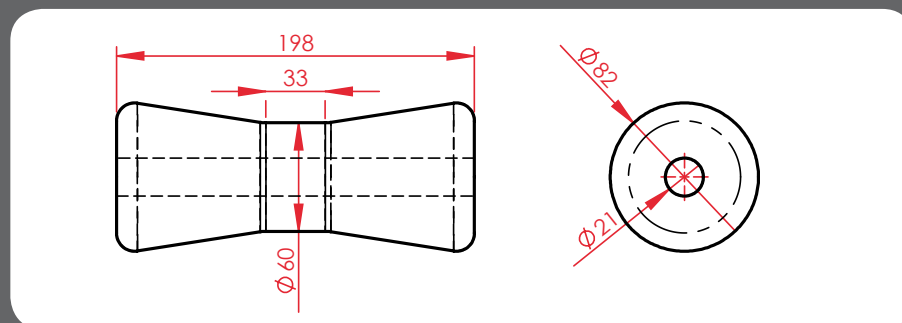

					Art-Nr. Art.-No.	
71	282	16,5	288	•	G	BKS-PU-027

Kielrol uit polyurethaan
Zelfcentrerend voor 12" zitting
met aluminium binnenwerk |
Keel roller polyurethane
Self-centering for 12" seat with
aluminum inside