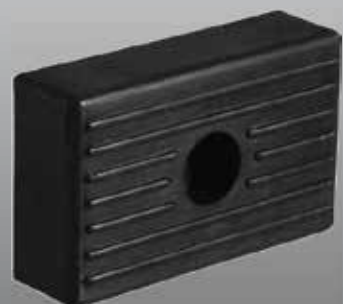

1 bevestigingsgat in het midden, diameter: 5,5 mm |
1 mounting hole in the middle, diameter: 5,5 mm