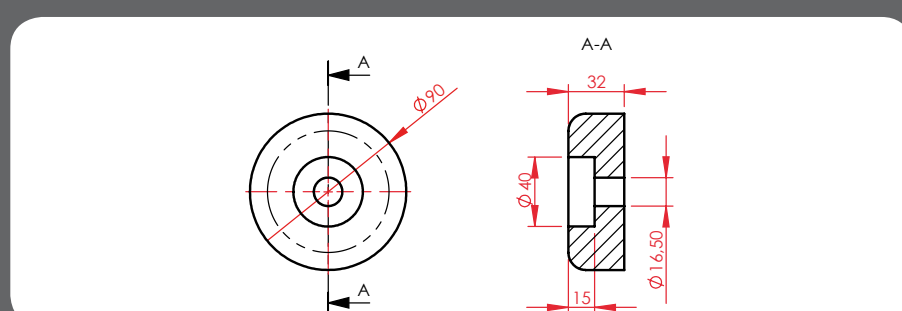

				Kleur		Art-Nr. Art.-No.
81	26	17	18	•		BKS-PU-002

Eindkap voor kimrol uit polyurethaan | End cap for wobble roller polyurethane

Eindkap voor kimrol uit rubber | Endcap for wobble roller rubber

				Kleur		Art-Nr. Art.-No.
90	32	16,5	17	•	G	BKS-E90x33