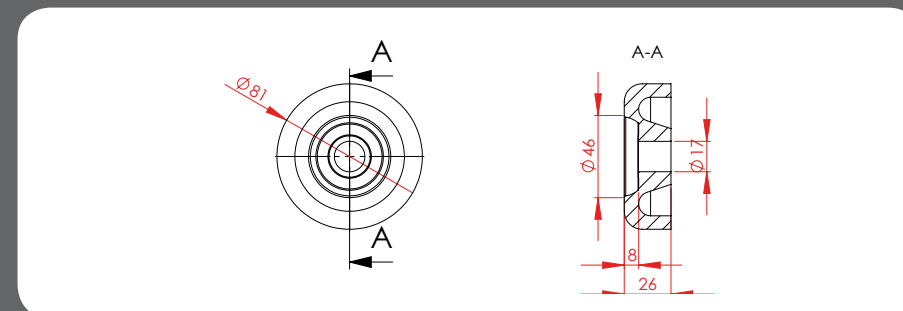

Kleur		Art-Nr. Art.-No.
81	26	17	18	•		BKS-PU-002

Eindkap voor kimrol uit polyurethaan | End cap for wobble roller polyurethane