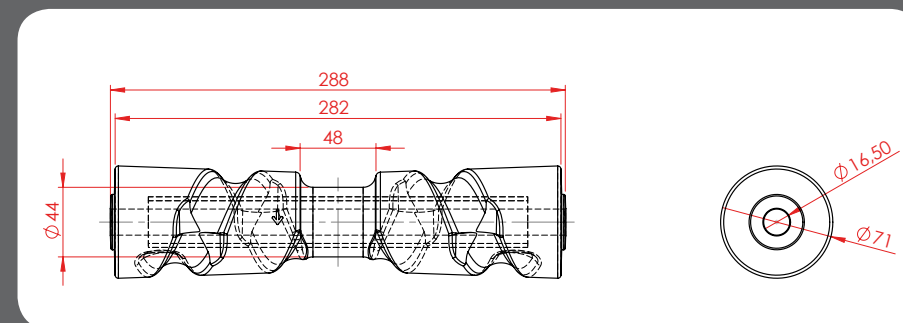

					Art-Nr. Art.-No.	
71	282	16,5	288	•	G	BKS-PU-027

Kielrol uit polyurethaan
Zelfcentrerend voor 12" zitting
met aluminium binnenwerk |
Keel roller polyurethane
Self-centering for 12" seat with
aluminum inside