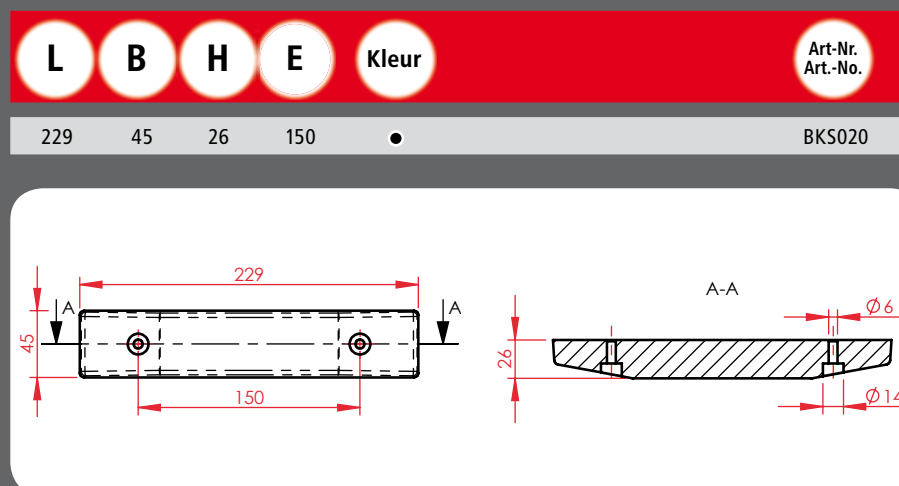

Kleur	Art-Nr. Art.-No.
•	BKS-PU-004

Boegsteen uit polyurethaan | Bow stop polyurethane

1 bevestigingsgat in het midden, diameter: 5,5 mm |
1 mounting hole in the middle, diameter: 5,5 mm

Met houten binnenwerk en 2 inslagmoeren M10 |
With wooden interior and 2 M10 threaded inserts

2 bevestigingsgaten, diameter: 6 mm |
2 mounting holes, diameter: 6 mm

Met houten binnenwerk en 2 inslagmoeren M10 |
With wooden interior and 2 M10 threaded inserts

2 bevestigingsgaten, diameter: 10,5 mm |
2 mounting holes, diameter: 10,5 mm